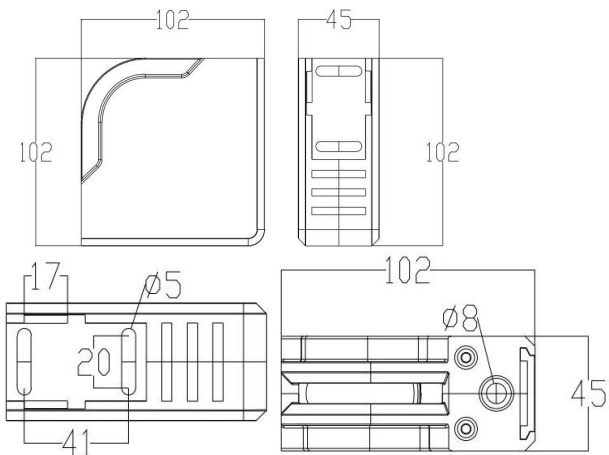

产品规格书
Product specification

灯具图片
Picture

项目 Project	/	厂家 Manufacturer	广东非同凡想照明电器有限公司 Guangdong Ledifferent Lighting Electrical Appliances Technology Co., Ltd				
灯具名称 Product Name	窗台灯 Window light	灯具编号 Model	LED Window Lamp "Corner"	日期 Date	/	灯具质保 Warranty	3年
参数 Parameter							
灯罩材质 Lamp-Chimney Materia	光学PC/PMMA		光源类型 LED Brand	LED大功率 LED high-power ■Cree/□PHILIPS/□OSRAM/□Epistar/□PREAD			
灯具材质 Body Material	ACD12#铝 80UM粉体烤漆 ACD12#Aluminum 80UMPowder paint		LED 数量 LED Quantity	1pcs(单色)/3pcs			
灯具尺寸 Size	L102mm*W45mm*H102mm		色温 Color Temperature	■RGB全彩 ■2200K ■2700K ■3000K ■4000K ■5000K ■6000K ■湖蓝光			
输入电压 Input Voltage	DC12V/DC24V, AC220V		光通量 Light Efficiency	/			
光束角/透镜 Beam Angle	□15度/25度有透镜 ■无透镜 □其它 □15°/30°/With lens■Without lens □Other		光效 Light Efficiency	90-115 (lm/w)			
配件 Accessories	/		功率 (光源数量*光源功率) Input Watt	6W/8W			
防护等级 Degree of Protection	IP67		功率因数 Power Factor	0.85-0.90			
像素段 Pixel	■其它 Other ■1段 □3段 □6段 □8段 □10段 □12段		控制及其他 Control&Others	常亮Normal/DMX512			
可调照射角度 Adjusted	/		灯具寿命 Lifespan	30000-50000H			
工作温度 Working Temperature	-40 ~ 55°C		产品重量 Product Weight	0.55kg			

灯具尺寸
Size

安装方式
Installation

应用效果
Application effect