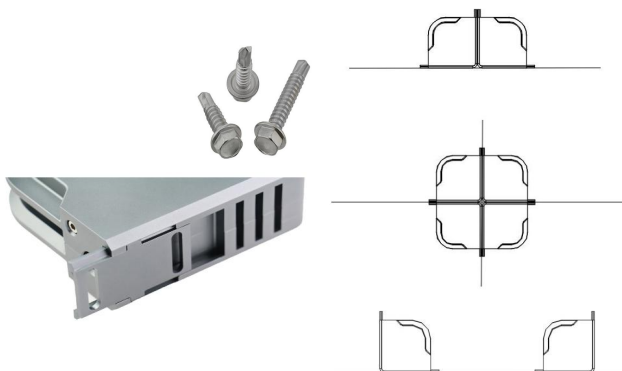

产品规格书
Product specification

灯具图片
Picture

项目 Project	/	厂家 Manufacturer	广东非同凡想照明电器有限公司 Guangdong Ledifferent Lighting Electrical Appliances Technology Co., Ltd				
灯具名称 Product Name	窗台灯 Window light	灯具编号 Model	LED Window Lamp "Corner"	日期 Date	/	灯具质保 Warranty	3年
参数 Parameter							
灯罩材质 Lamp-Chimney Materia	光学PC/PMMA		光源类型 LED Brand	LED大功率 LED high-power ■Cree/□PHILIPS/□OSRAM/□Epistar/□PREAD			
灯具材质 Body Material	ACD12#铝 80UM粉体烤漆 ACD12#Aluminum 80UMPowder paint		LED 数量 LED Quantity	1pcs(单色)/3pcs			
灯具尺寸 Size	L102mm*W45mm*H102mm		色温 Color Temperature	■RGB全彩 ■2200K ■2700K ■3000K ■4000K ■5000K ■6000K ■湖蓝光			
输入电压 Input Voltage	DC12V/DC24V, AC220V		光通量 Light Efficiency	/			
光束角/透镜 Beam Angle	□15度/25度有透镜 ■无透镜 □其它 □15°/30°/With lens■Without lens □Other		光效 Light Efficiency	90-115 (lm/w)			
配件 Accessories	/		功率 (光源数量*光源功率) Input Watt	6W/8W			
防护等级 Degree of Protection	IP67		功率因数 Power Factor	0.85-0.90			
像素段 Pixel	■其它 Other ■1段 □3段 □6段 □8段 □10段 □12段		控制及其他 Control&Others	常亮Normal/DMX512			
可调照射角度 Adjusted	/		灯具寿命 Lifespan	30000-50000H			
工作温度 Working Temperature	-40 ~ 55°C		产品重量 Product Weight	0.55kg			

灯具尺寸
Size

安装方式
Installation

应用效果
Application effect