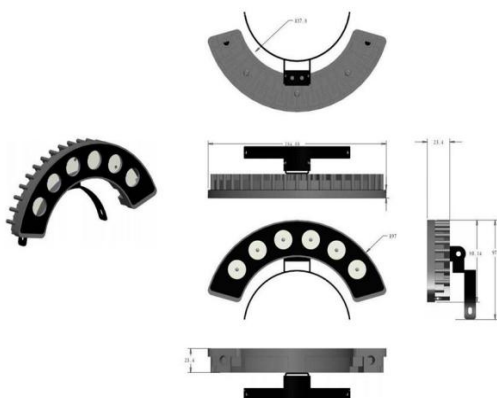

灯具图片  
Picture

LEDiFFERENT®

项目 Project	/	厂家 Manufacturer	广东非凡想照明电器有限公司 Guangdong Ledifferent Lighting Electrical Appliances Technology Co., Ltd				
灯具名称 Product Name	瓦楞灯 Corrugated lamp	灯具编号 Model	FX-WLD-002	日期 Date	/	灯具保质 Warranty	3年
参数 Parameter							
灯罩材质 Lamp-Chimney Materia	光学PC/玻璃/PMMA Optics PC/Glass/PMMA	光源类型 LED Brand	LED大功率 LED high-power ■Cree/■PHILIPS/■OSRAM/□Epistar/□PREAD				
灯具材质 Body Material	ACD12#铝 80UM粉体烤漆 ACD12#Aluminum 80UMPowder paint	LED 数量 LED Quantity	6pcs				
灯具尺寸 Size	255.3mm*W52.8mm*H65mm	色温 Color Temperature	■RGB全彩 ■2200K ■2700K ■3000K ■4000K ■5000K ■6000K ■湖蓝光				
输入电压 Input Voltage	DC24V	光通量 Light Efficiency	/				
光束角/透镜 Beam Angle	■15度/25度有透镜 □无透镜 □其它 ■15°/30°/With lens □Without lens □Other	光效 Light Efficiency	90-115 (lm/w)				
配件 Accessories	/	功率 (光源数量*光源功率) Input Watt	6W/9W				
防护等级 Degree of Protection	IP65/IP67	功率因数 Power Factor	0.85				
像素段 Pixel	■其它 Other ■1段 □3段 □6段 □8段 □10段 □12段	控制及其他 Control&Others	/				
可调照射角度 Adjusted	0-150°	灯具寿命 Lifespan	30000-50000H				
工作温度 Working Temperature	-40 ~ 50°C	产品重量 Product Weight	0.25kg				

灯具尺寸  
Size

应用效果  
Application effect

配光曲线  
Light Distribution